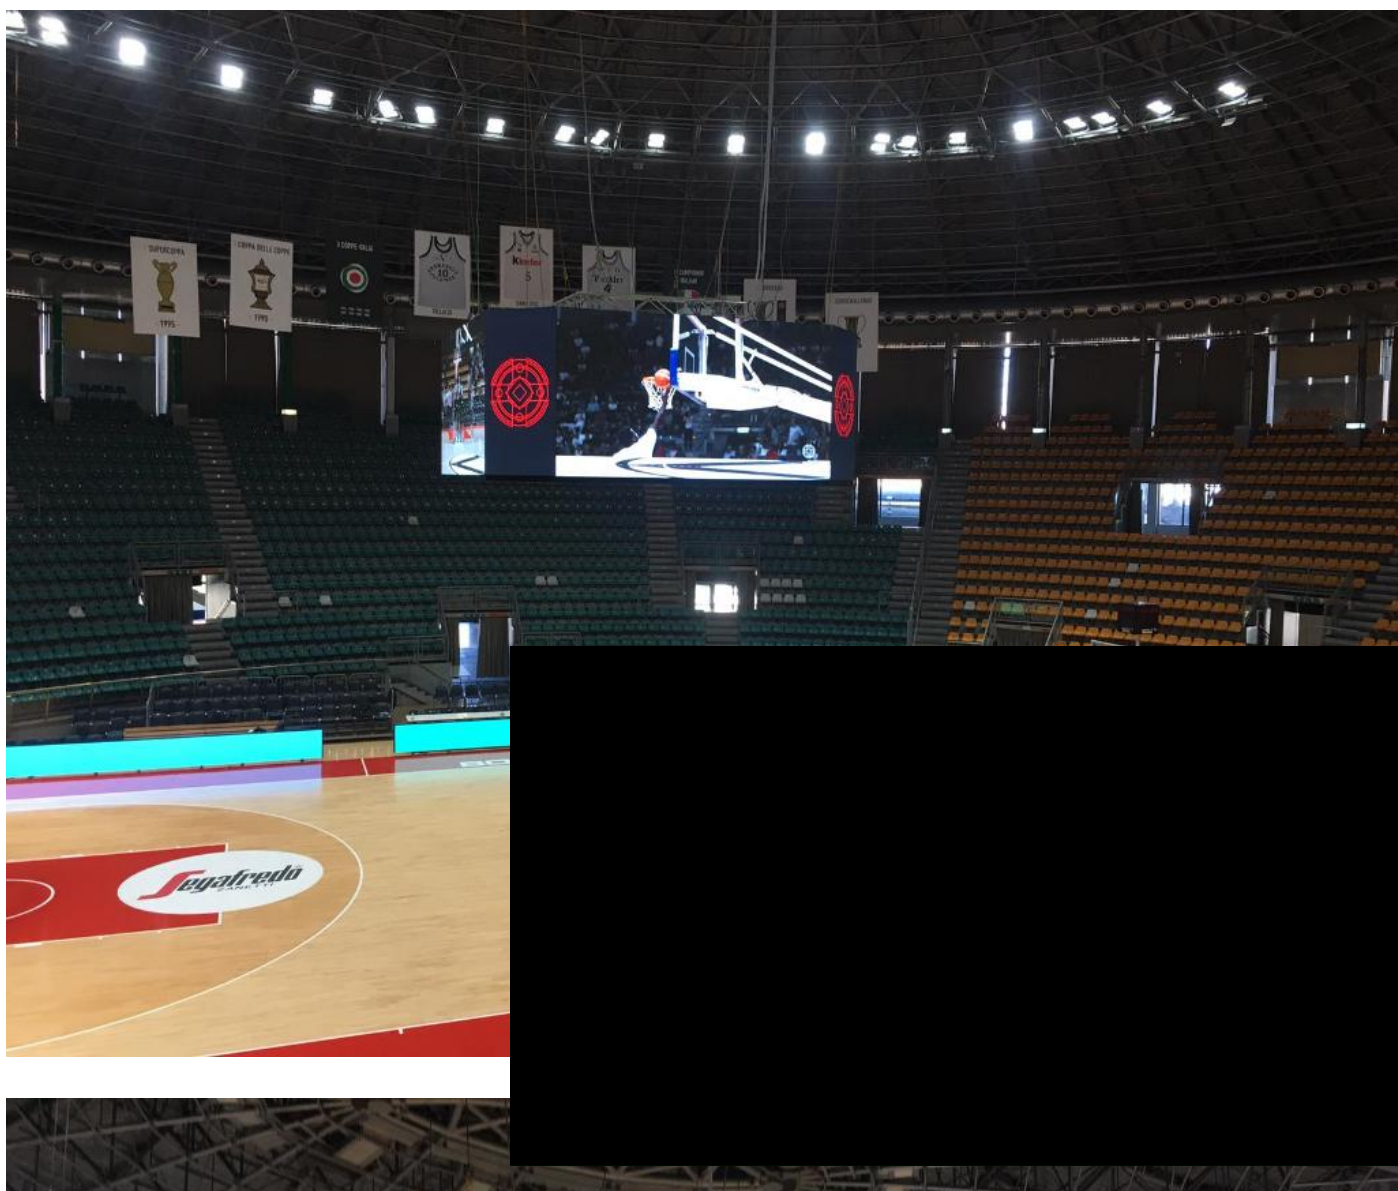

**SPECIAL  
BASKET**

*Camp*

(<https://www.championscamp.it/summer-camp/special-basket-summer-camp/>)

(<http://www.immobiliareinsieme.it/>)

La Redazione (<https://bognabasket.org>)

Al PalaDozza è stato montato il nuovo tabellone segnapunti, che ha sostituito lo storico “cubo” e che verrà usato per la prima volta nella partita di mercoledì tra Virtus e Le Mans.  
Le prime foto.